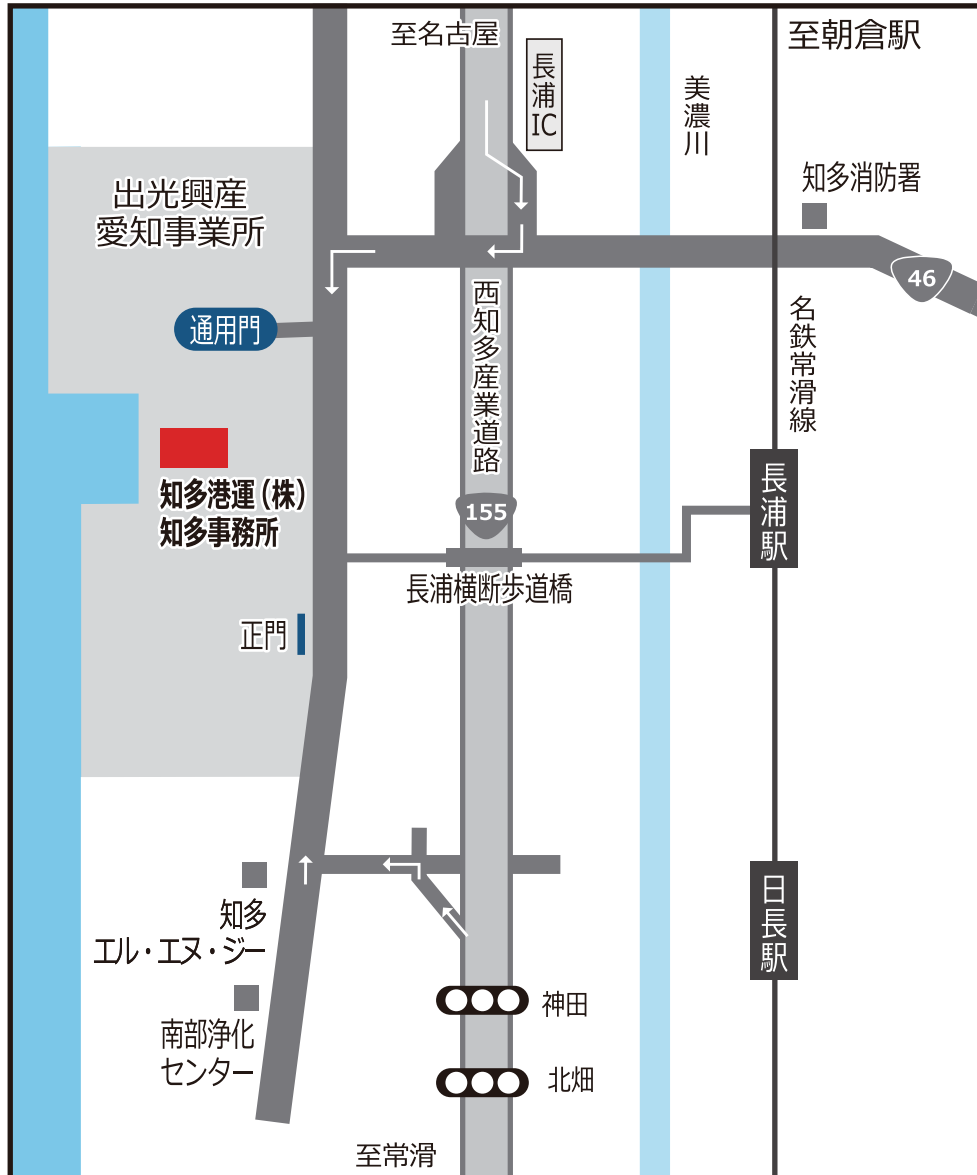

知多営業所

〒478-0045

愛知県知多市南浜町 11 番地 出光興産株式会社愛知事業所構内

(電話) 0562-55-3711 / (FAX) 0562-55-3713